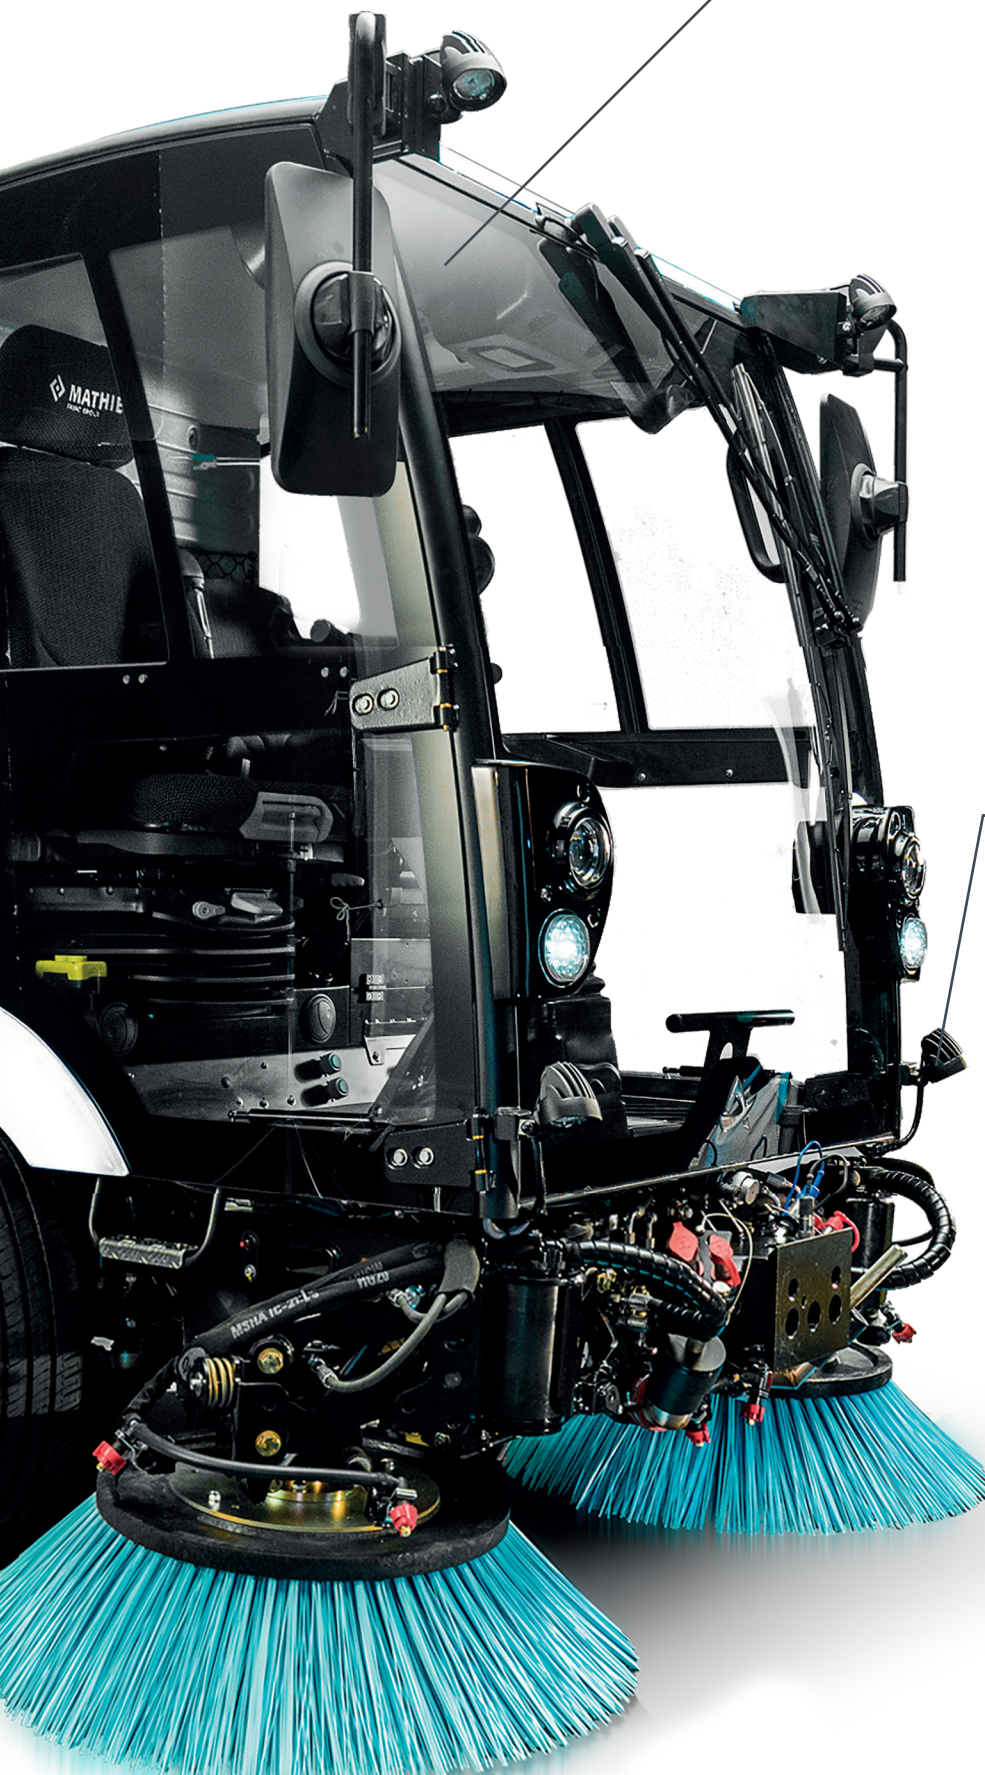

LA PROPRETÉ PLUS PROPREMENT

CONFORT DE L'OPÉRATEUR ET CONTRÔLE :

- Nombreux espaces pour les opérateurs et passagers
- Volant réglable et sièges à suspension pneumatique anatomiquement conçus
- Climatisation automatique
- Un Système Push and Pull qui permet au conducteur de balayer et nettoyer plus facilement
- Un Système de caméra de recul et un nouveau tableau de bord plus performant rendent le travail du conducteur plus facile et plus agréable

AUTRES CARACTÉRISTIQUES & AVANTAGES :

- 2 ou 4 roues directrices en mode balayage
- Simple pression sur le bouton « Start & Sweep » pour activer les fonctions de travail
- Vitesse maximale de 25 km/h en mode route
- Système de filtration des poussières et particules - 4 étoiles (meilleure note) au test normalisé PM2.5/PM10
- Recyclage d'eau en option, pour plus d'autonomie et une consommation optimisée