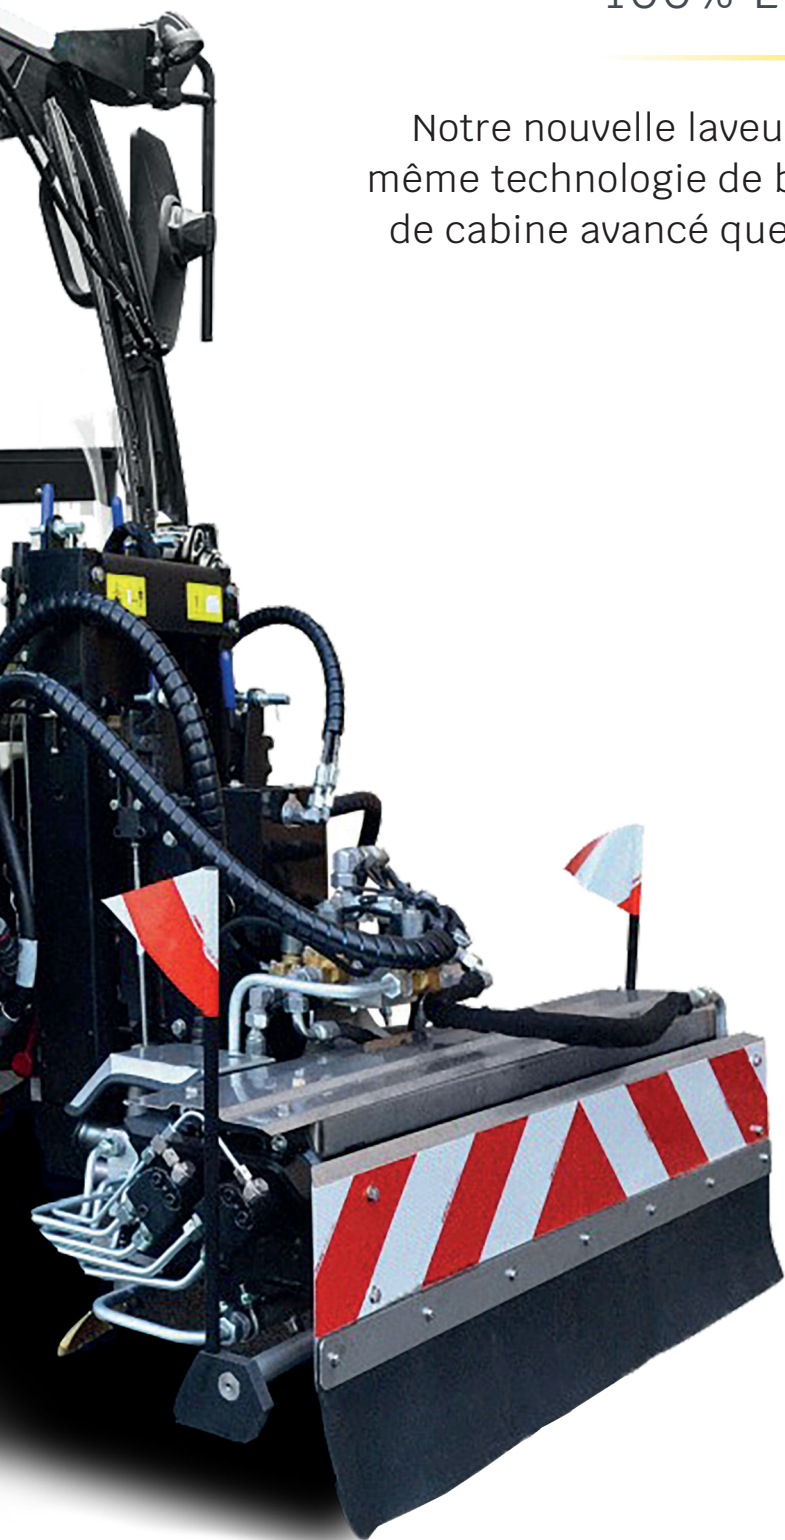

CONÇUE POUR PERFORMER

- Réservoir d'eau renforcé de grande capacité – jusqu'à 1700 litres
- Rampe de 1,4 mètre de large ou télescopique de 3,3 mètres de large à réglage hydraulique
- Équipée en standard d'une puissante lance de pulvérisation ergonomique
- Équipée de pompe à eau haute pression de qualité supérieure.

CONVIVIALE POUR L'OPÉRATEUR

- Nouveau et efficace panneau de commande du tableau de bord
- Toutes les commandes de lavage sont situées sur un seul panneau, ce qui facilite tout pour l'opérateur
- Les fonctions de la barre de pulvérisation sont gérées par un joystick de commande très intuitif