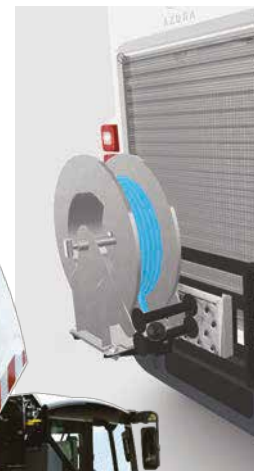

La cuve de l'AQUADYNE est spécialement conçue pour être un réservoir à saumure.

3 Une potence de lavage de 360°, positionnée sur la cuve, permet à l'AQUADYNE de s'adapter à toutes les conditions de travail, même dans les endroits inaccessibles. La potence peut être connectée à la pompe principale ou sur une pompe haute pression annexe de 200 bars pour une fonction de décapage ciblé.

4 Un enrouleur automatique articulé de 15 m fixé à l'arrière du châssis vient s'ajouter à la prestation complète de lavage qu'offre l'AQUADYNE.